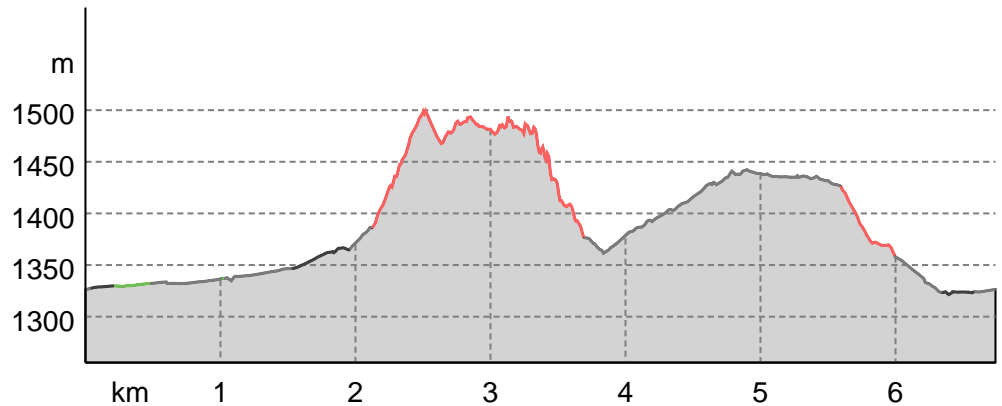

Passeggiata a Cascata Crap de Scegn e Pedenosso

↔ 6,7 km | ⌚ 2:20 h | ▲ 259 m | ▼ 259 m | Difficoltà -

Base cartografica: cartografia di Outdooractive; ©OpenStreetMap (www.openstreetmap.org)

Passeggiata a Cascata Crap de Scegn e Pedenosso

Tipo di strada

Asfalto	3,7 km
Sentiero naturalistico	0,3 km
Sentiero	2 km
Strada	0,8 km

Profilo altimetrico

Dati del percorso

Escursione

Distanza ↔ 6,7 km

Durata 🕒 2:20 h

Salita ⬆️ 259 m

Discesa ⬇️ 259 m

Livello sul mare

Miramonti Bormio

Ultimo aggiornamento: 04.06.2024

Apri il percorso sul tuo Smartphone

Scannerizza questo codice QR e salva questo percorso per l'uso offline, condividilo con gli amici e altro...

Elementi topografici

	Montagna/cima
	Punto altimetrico
	Roccia
	Caverna
	Chiesa
	Cappella
	Cimitero
	Palazzo/castello
	Abbazia
	Monumento
	Rovina
	Miniera
	Tomba
	Torre di trasmissione
	Pala eolica
	Mulino a vento / acqua
	Punto panoramico