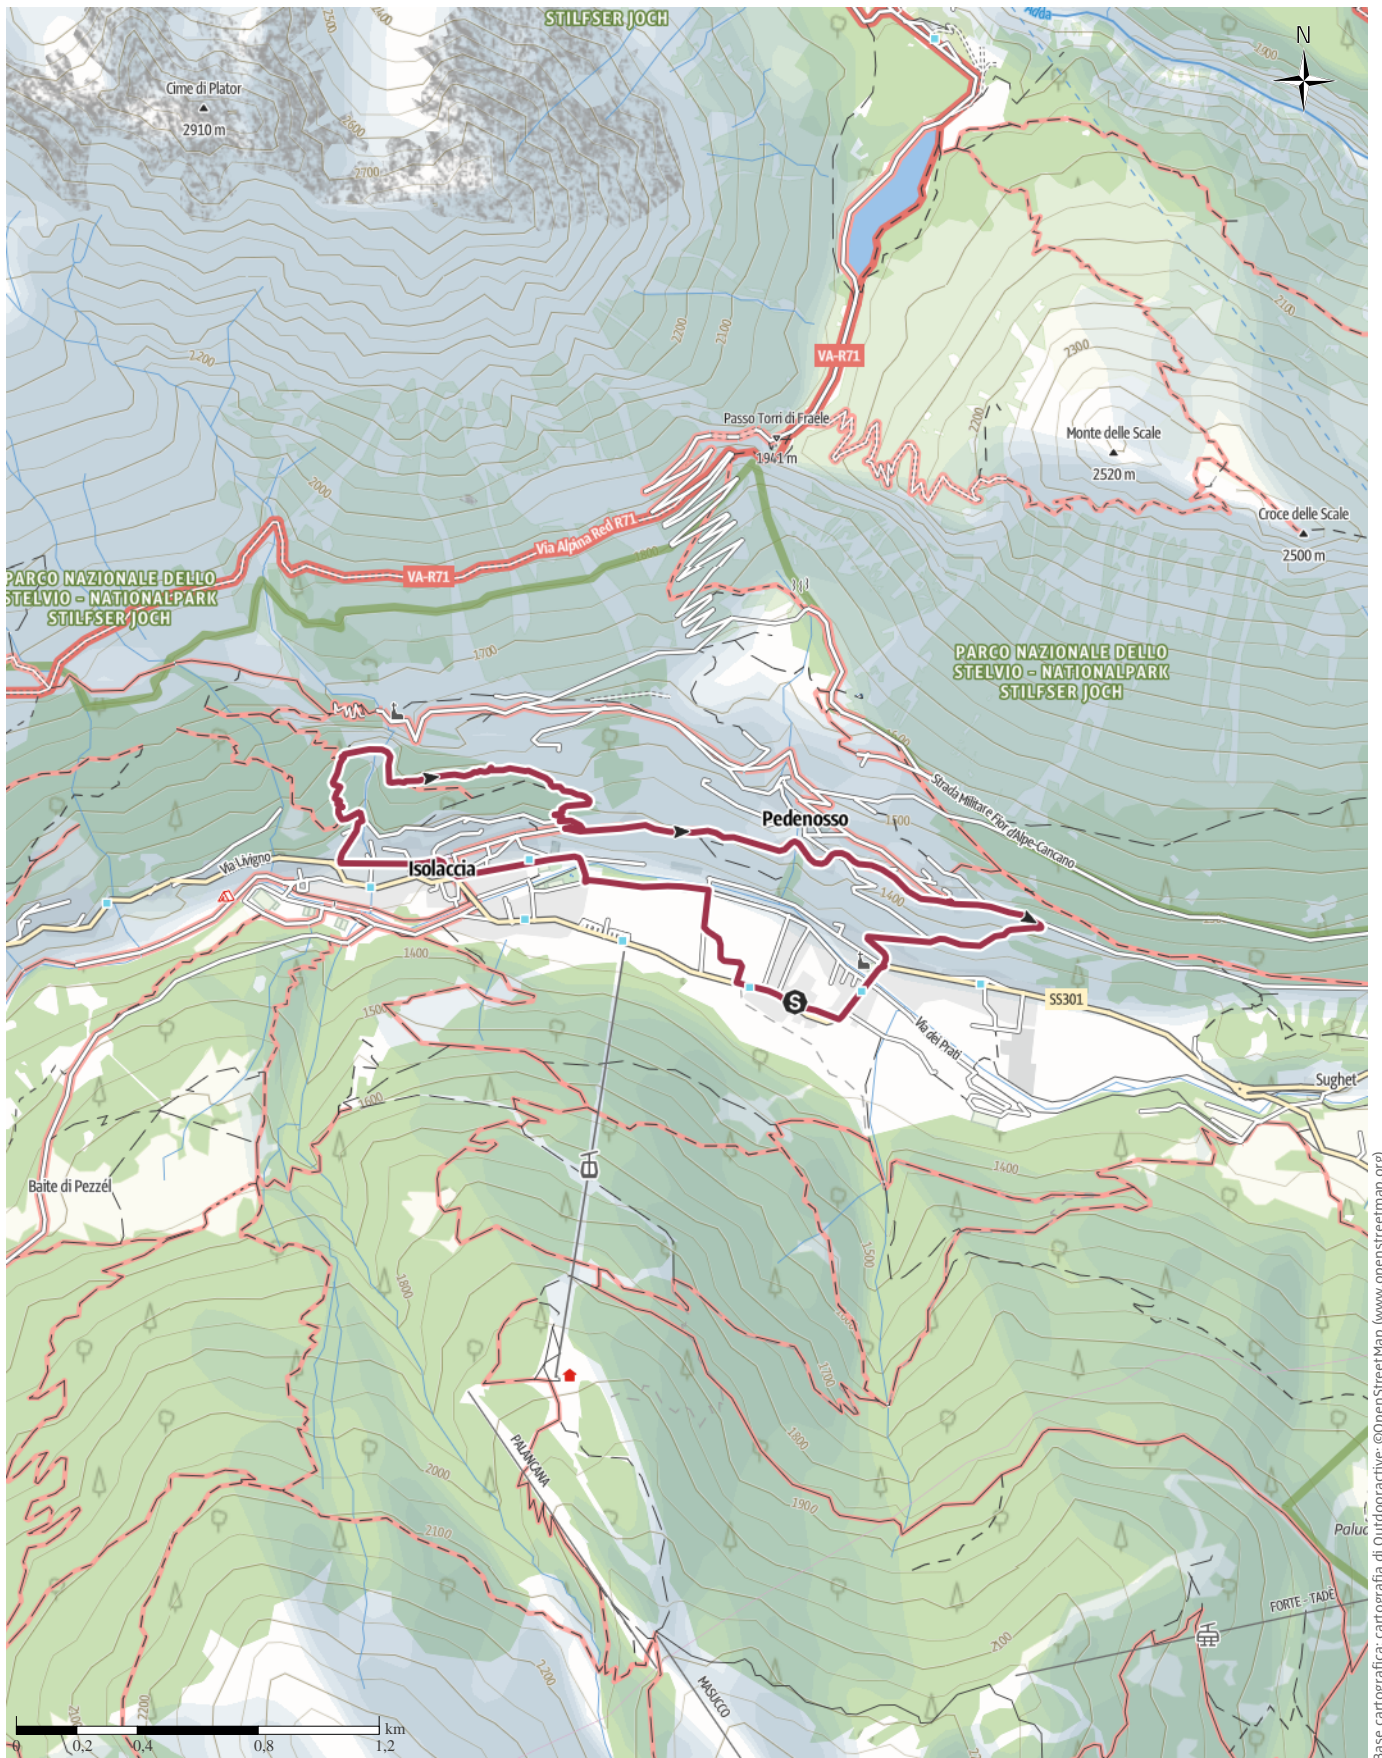

Passeggiata a Cascata Crap de Scegn e Pedenosso

↔ 6,7 km | ⌚ 2:20 h | ▲ 259 m | ▼ 259 m | Difficoltà -

Base cartografica: cartografia di Outdooractive; ©OpenStreetMap (www.openstreetmap.org)

Passeggiata a Cascata Crap de Scegn e Pedenosso

Tipo di strada

Asfalto	3,7 km
Sentiero naturalistico	0,3 km
Sentiero	2 km
Strada	0,8 km

Profilo altimetrico

Dati del percorso

Escursione

Distanza ↔ 6,7 km

Durata 🕒 2:20 h

Salita ⬆️ 259 m

Discesa ⬇️ 259 m

Livello sul mare

Miramonti Bormio

Ultimo aggiornamento: 04.06.2024

Apri il percorso sul tuo Smartphone

Scannerizza questo codice QR e salva questo percorso per l'uso offline, condividilo con gli amici e altro...

Elementi topografici

	Montagna/cima
	Punto altimetrico
	Roccia
	Caverna
	Chiesa
	Cappella
	Cimitero
	Palazzo/castello
	Abbazia
	Monumento
	Rovina
	Miniera
	Tomba
	Torre di trasmissione
	Pala eolica
	Mulino a vento / acqua
	Punto panoramico