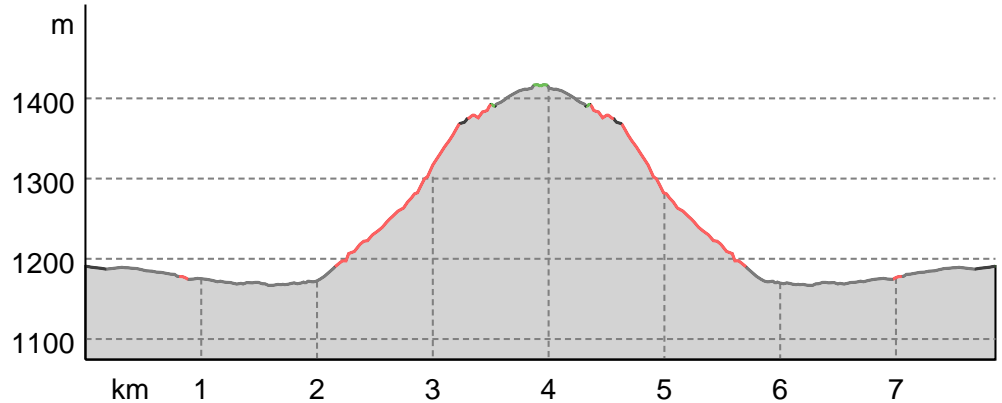

Passeggiata alla chiesa di Oga

Tipo di strada

Asfalto	4,5 km
Sentiero naturalistico	0,2 km
Sentiero	2,7 km
Strada	0,5 km

Profilo altimetrico

Dati del percorso

Escursione

Distanza ↔ 7,9 km

Durata 🕒 2:25 h

Salita ⬆️ 275 m

Discesa ⬇️ 275 m

Livello sul mare

Miramonti Bormio

Ultimo aggiornamento: 04.06.2024

Apri il percorso sul tuo Smartphone

Scannerizza questo codice QR e salva questo percorso per l'uso offline, condividilo con gli amici e altro...

Sito web

<https://www.valtellinaoutdoor.it/s/ITwBVr>