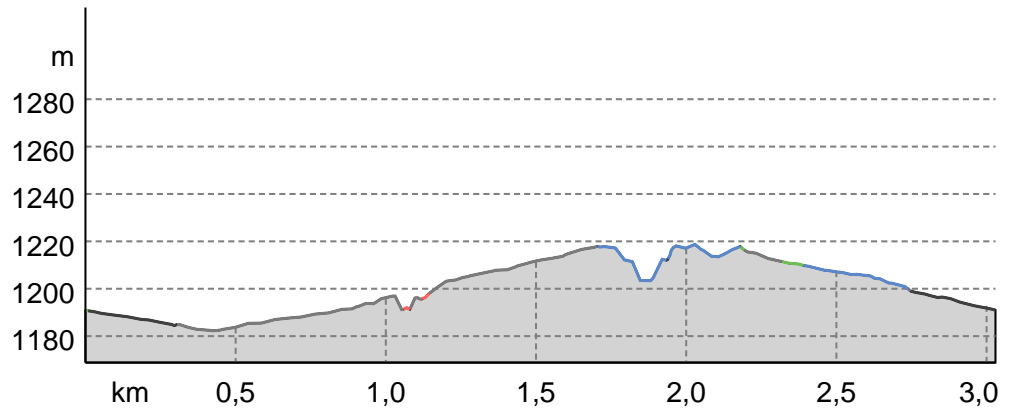

Passeggiata del centro storico di Bormio

Tipo di strada

Asfalto	1,5 km
Strada	0,8 km
sterrata	
Sentiero	0,1 km
naturalistico	
Sentiero	0 km
Strada	0,6 km

Profilo altimetrico

Dati del percorso

Escursione

Distanza ↔ 3 km

Durata 🕒 0:50 h

Salita ▲ 36 m

Discesa ▼ 36 m

Livello sul mare

1.219 m

1.182 m

Miramonti Bormio

Ultimo aggiornamento: 04.06.2024

Apri il percorso sul tuo Smartphone

Scannerizza questo codice QR e salva questo percorso per l'uso offline, condividilo con gli amici e altro...

Sito web

<https://www.valtellinaoutdoor.it/s/ITw7kg>