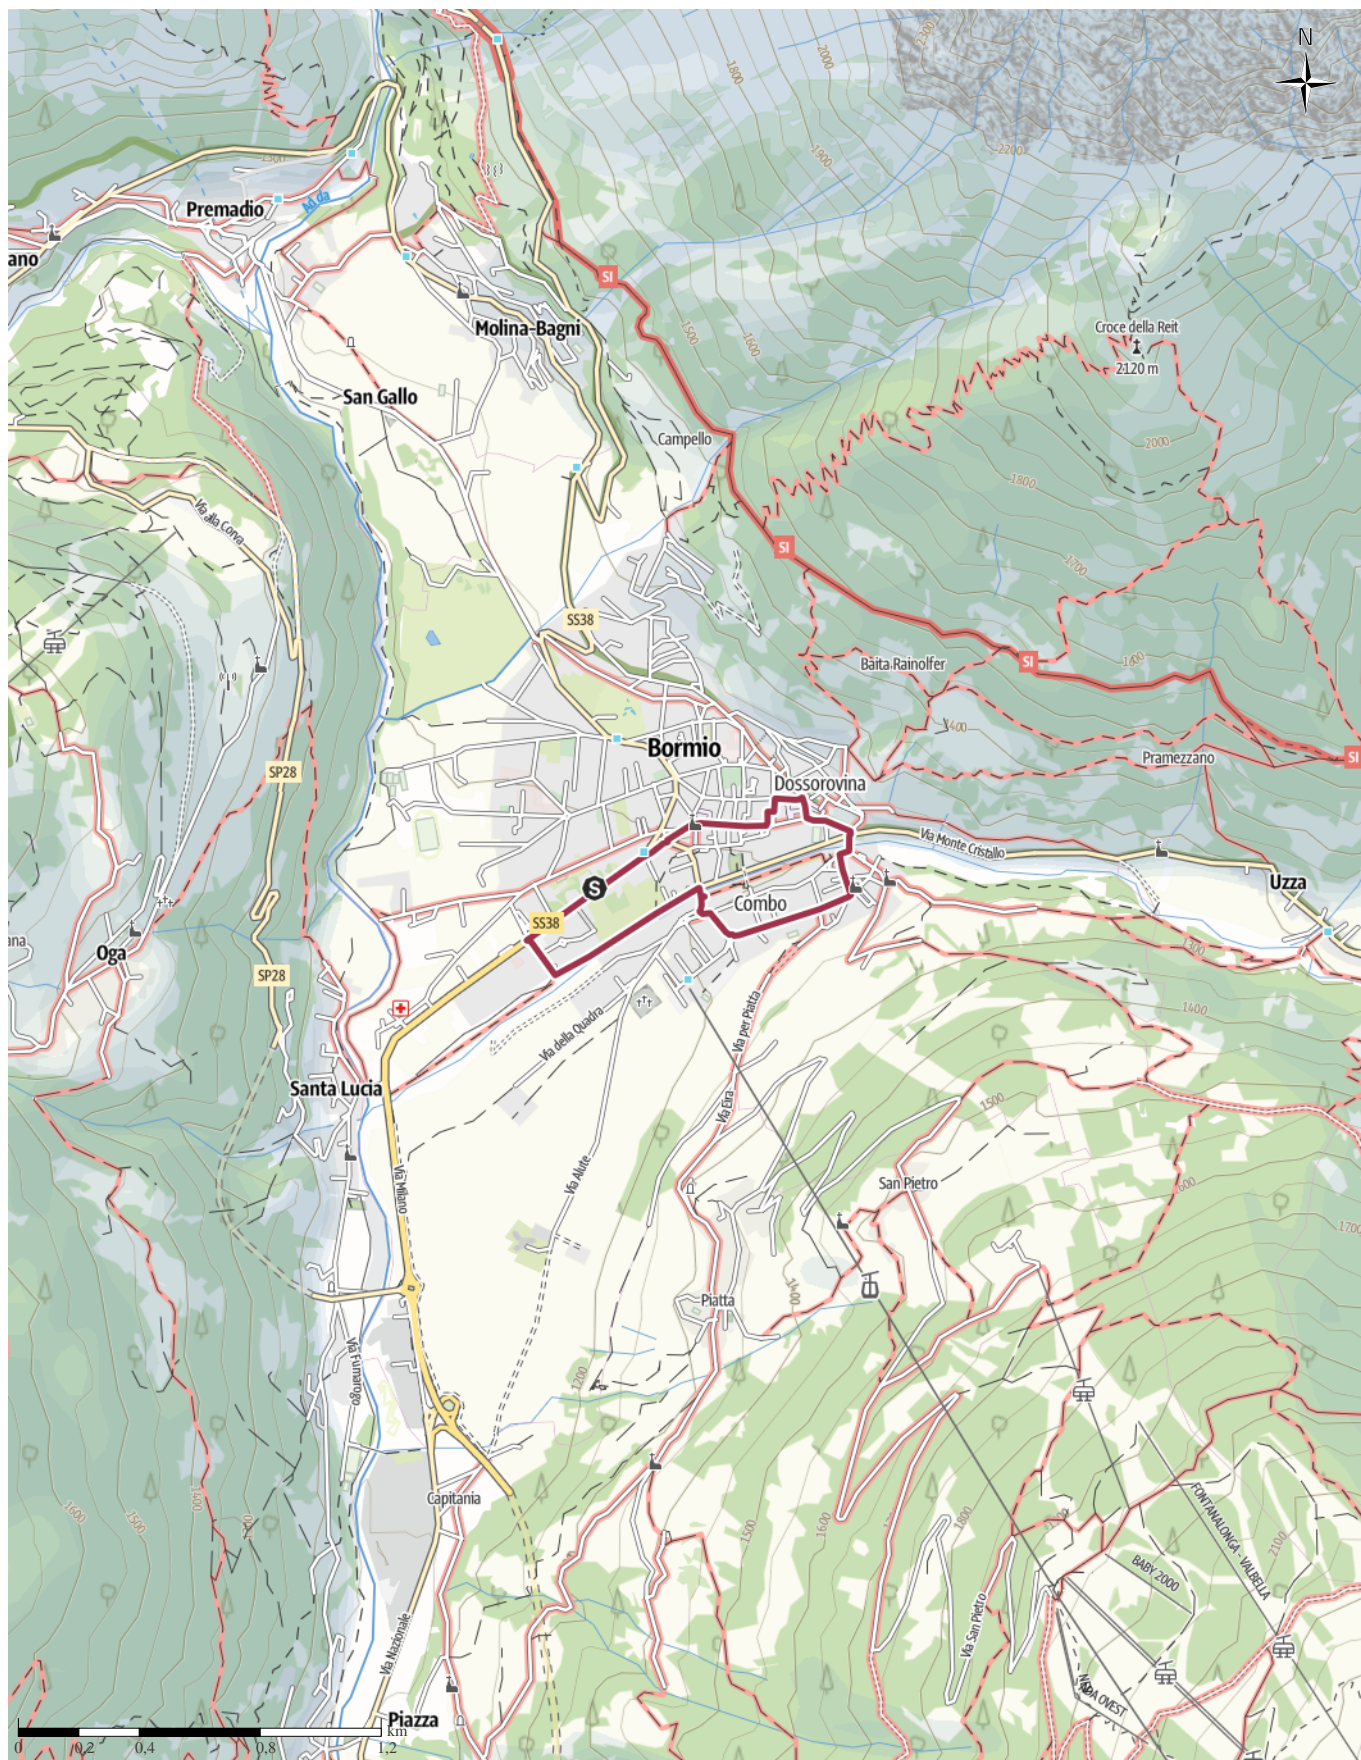

# Passeggiata del centro storico di Bormio

← 3 km

🕒 0:50 h

▲ 36 m

▼ 36 m

Difficoltà

-

Base cartografica: outdooractive; ©OpenStreetMap (www.openstreetmap.org)

## Passeggiata del centro storico di Bormio

## Tipo di strada

Asfalto	1,5 km
Strada	0,8 km
sterrata	
Sentiero	0,1 km
naturalistico	
Sentiero	0 km
Strada	0,6 km

## Dati del percorso